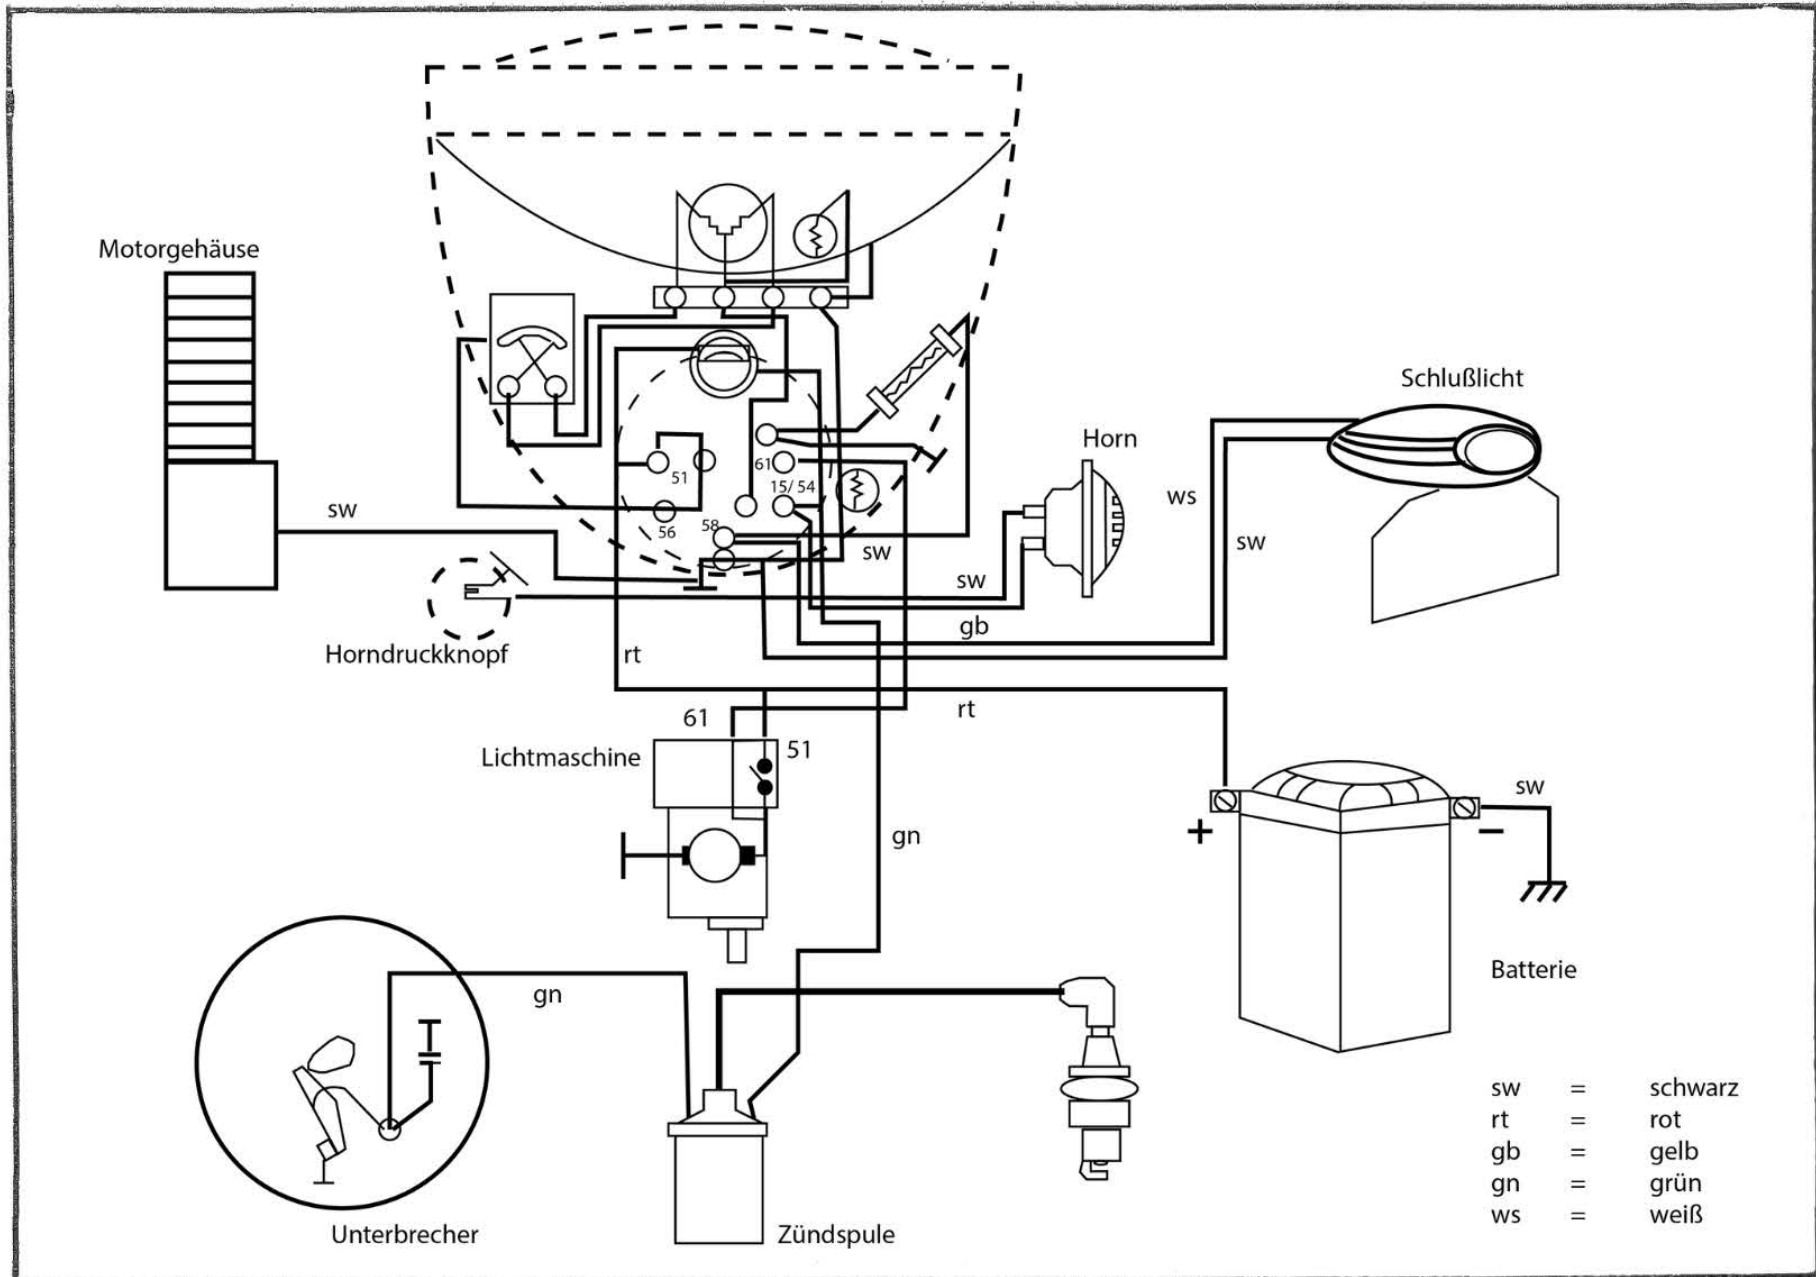

Schaltplan: BMW R35

Baujahr 1937 - 1940

- sw = schwarz
- rt = rot
- gb = gelb
- gn = grün
- ws = weiß